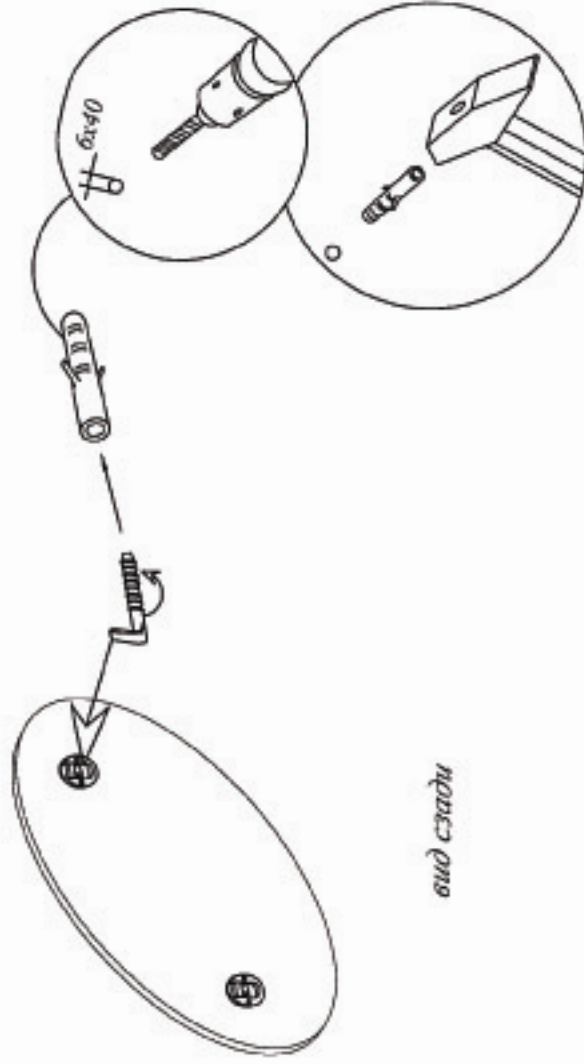

Проект БНЗ 41.12.00.00.00

Инструкция по сборке

Детали, составляющие изделие, пронумерованы.
Номера и названия деталей проставлены на упаковочных
этикетках и соответствуют номерам деталей в данной инструкции

Инструмент для сборки
в комплект поставки не входит

КОМПЛЕКТ ФУРНИТУРЫ

Подвесной крючок - 2шт

Дюбель Øx40 - 2шт

вид сверху