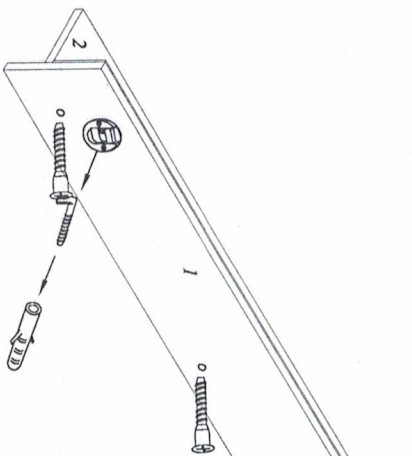

Набор мебели "Агата" Полка навесная

Модуль АТ-16

Проект БНЗ 90.16.00.00.00

1-1200x200-1 шт.
2-1198x176-1 шт.

Инструкция по сборке

Детали, составляющие изделие пронумерованы. Номера и названия деталей проставлены на упаковочных этикетках и соответствуют номерам деталей в данной инструкции

1. Сборка полки

Инструмент для сборки в комплект поставки не входит

КОНТРОЛЬНЫЙ ЭКЗЕМПЛЯР

КОМПЛЕКТ ФУРНИТУРЫ

Ключ №4 для завинчивания винта - 1 шт.	
Винт-директа 7x70 - 3шт	
Подвесной крючок - 2шт	
Дюбель 8x40 - 2шт	