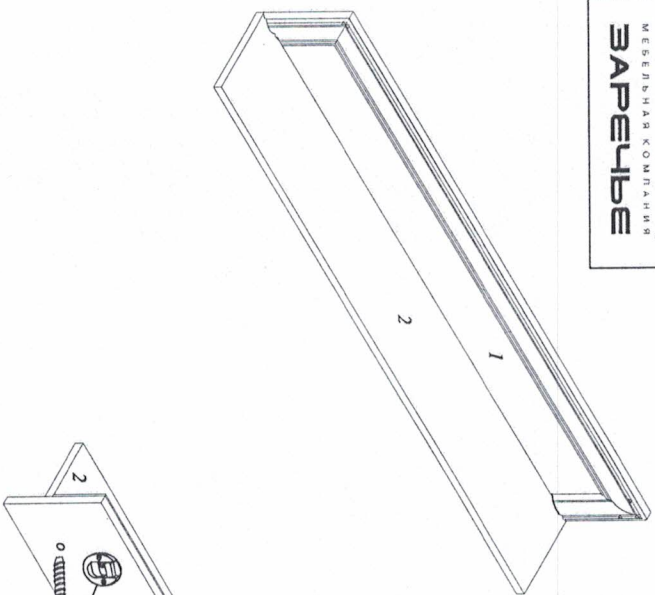

УВАЖАЕМЫЙ ПОКУПАТЕЛЬ!!

Благодарим Вас за приобретение нашего изделия мебели. Чтобы наша мебель доставляла Вам радость, просим соблюдать указанные в этой инструкции рекомендации. Сохранность и долговечность мебели зависят от правильного использования и ухода за ней.

Проведите эксплуатацию и ухода за мебелью

Для сохранения мебели в течение длительного времени необходимо соблюдать следующие правила:
- при ослаблении соединений периодически подтягивать винты;
- удалять пыль мягкой тканью или специализированными салфетками;
- осежеждать мебель и удалять загрязнения на деталях только специальными составами, предназначенными для ухода за мебелью;
- беречь поверхность от повреждений, т.к. их ремонт невозможен;
- предохранять изделие от попадания на поверхность кислот, щелочей, растворителей;
- не содерждать изделие в сырости, неопалитивежных, непроветриваемых помещениях;
- не обдувать изделие с водон.
- не устанавливать изделие вблизи отопительных приборов;
- не передвигать по поверхности тяжелые предметы;
- не ставить на поверхность горячие предметы;
- не применять при протирке бытовые чистящие средства;
- после сборки изделие установить на ровной, горизонтальной поверхности, во избежание перекоса изделия.

УВАЖАЕМЫЙ ПОКУПАТЕЛЬ!!

Благодарим Вас за приобретение нашего изделия мебели. Чтобы наша мебель доставляла Вам радость, просим соблюдать указанные в этой инструкции рекомендации. Сохранность и долговечность мебели зависят от правильного использования и ухода за ней.

Гарантии изготовителя

- Гарантийный срок эксплуатации корпусной мебели - 24 месяца
- Претензии по комплектности и качеству должны направляться покупателю в магазин, где была приобретена мебель.
- Гарантия включает выполнение ремонтных работ и замену дефектных деталей.
- Настоящая гарантия не распространяется на замену деталей в связи с их естественным износом.

Изделие снимается с гарантийного обслуживания в следующих случаях:

- наличие механических повреждений;
- ущерб в результате несоблюдения потребителем правил эксплуатации;
- использование изделия не по назначению;
- ущерб в результате умышленных или оплошечных действий потребителя;
- случаи (стихия, пожар, молния, и т.п.), несчастных случаев;
- при наличии следов постороннего вмешательства;
- при изменении конструкции изделия.

Максимально допустимый вес на полку 10 кг.