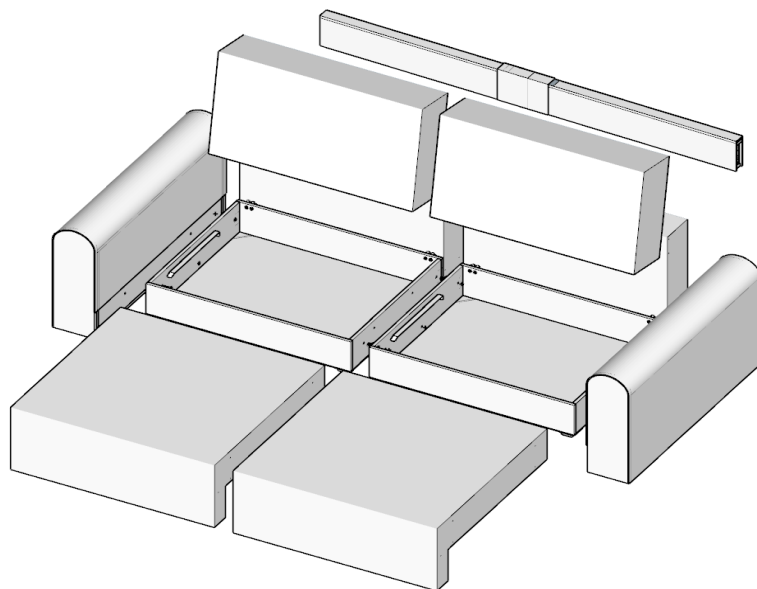

EAC

Инструкция по сборке Диван-кровать

Фурнитура:

6 шт.

3 шт.

3 шт.

3 шт.

2 шт.

Необходимый инструмент:

Ключ шестигранник 5 мм

Крестовая отвертка

Данная инструкция является ознакомительным документом визуализации действий для сборки изделия, при этом внешний вид приобретаемого изделия может незначительно отличаться от изображения на инструкции